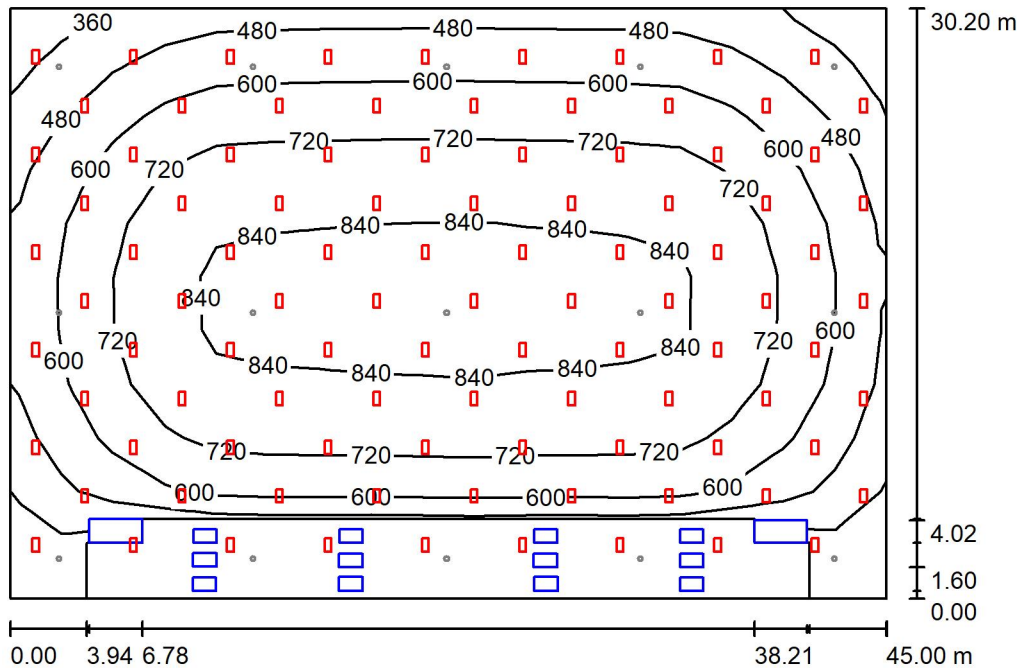

### 1.30 - hala / sport / Shrnutí

Výška místnosti: 10.715 m, Činitel údržby: 0.80

Hodnoty v Lux, Měřítko 1:388

Plocha	$\rho$ [%]	$E_m$ [lx]	$E_{min}$ [lx]	$E_{max}$ [lx]	$E_{min} / E_m$
Uživatelská úroveň	/	662	279	872	0.421
Podlaha	20	667	14	895	0.021
Stropy (9)	30	94	63	125	/
Stěny (4)	30	231	60	1027	/

#### Uživatelská úroveň:

Výška: 0.000 m  
Rastr: 17 x 11 Body  
Okrajová zóna: 0.000 m

#### Kusovník svítidel

Č.	ks	Označení (Opravný faktor)	$\Phi$ (Svítilno) [lm]	$\Phi$ (Zdroje:) [lm]	P [W]
1	99		14716	14721	112.2
Celkem:			1456929	Celkem: 1457379	11107.8

Specifický příkon:  $8.17 \text{ W/m}^2 = 1.24 \text{ W/m}^2/100 \text{ lx}$  (Základní plocha:  $1359.00 \text{ m}^2$ )