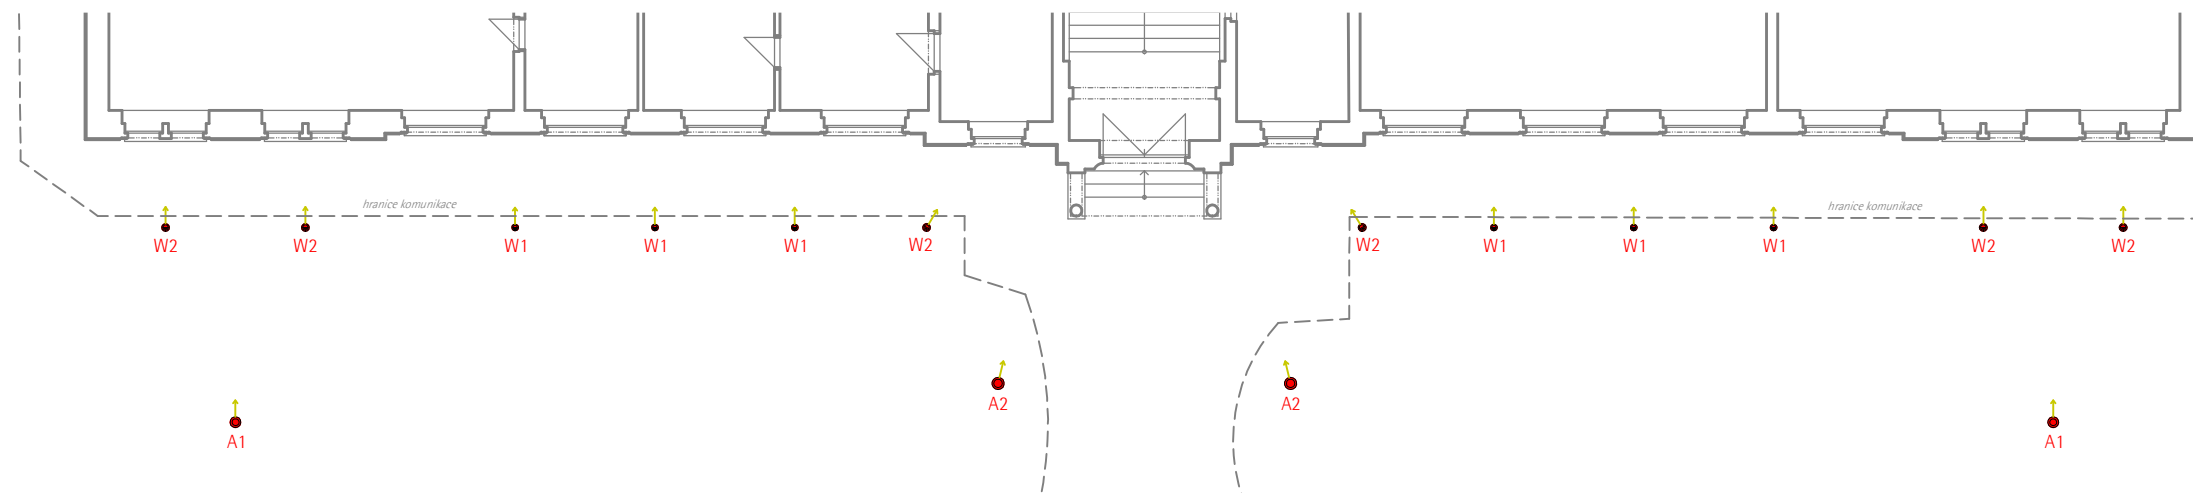

Pohled východní

Půdorys 1NP

LEGENDA SVÍTIDEL

	A1	Zapuštěné zemní LED svítidlo typu spotlight čočkový oprický projekční systém rotačně souměrná úzká světelná distribuce	LED 12W 1260lm 3000K teple bílá	
	A2	Zapuštěné zemní LED svítidlo typu spotlight čočkový oprický projekční systém rotačně souměrná úzká světelná distribuce	LED 18W 1890lm 3000K teple bílá	
	A3	Prisazený LED světlo typu spotlight čočkový oprický projekční systém rotačně souměrná úzká světelná distribuce	LED 18W 1890lm 3000K teple bílá	
	W1	Zapuštěné zemní LED svítidlo typu wallwasher, čočkový optický projekční systém, asymetrická světelná distribuce	LED 8W 840lm 3000K teple bílá	
	W2	Zapuštěné zemní LED svítidlo typu wallwasher, čočkový optický projekční systém, asymetrická světelná distribuce	LED 16W 1680lm 3000K teple bílá	

POZN.:

Zapuštěná zemní svítidla budou osazena v boxech a řádně oddrenážována. Jejich napájení bude zajištěno přes externí instalační krabici se zabezpečením dostatečného IP krytí pro provoz v zemině. Přesná pozice svítidel zejména A1 a A2 bude vycházet z provedené světelné zkoušky.

Přesná pozice prisazených fasádních světlometů A3 bude vycházet z možností vedení elektroinstalace v rámci stavby a bude respektovat charakter historické fasády.

Rozmístění svítidel - specifikace

Sales Scout number:	7700312961	Ordernumber:	scale:	the client must check drawings for compliance with site conditions
lighting designer:	R.Hudec	tel: +420 222 512 352		
draughts-person:	R.Hudec	tel: +420 222 512 352	file:	project: ZŠ Kmochova Kolin
date:	08.08.2016	name:	date:	
checked by:				
revision:				