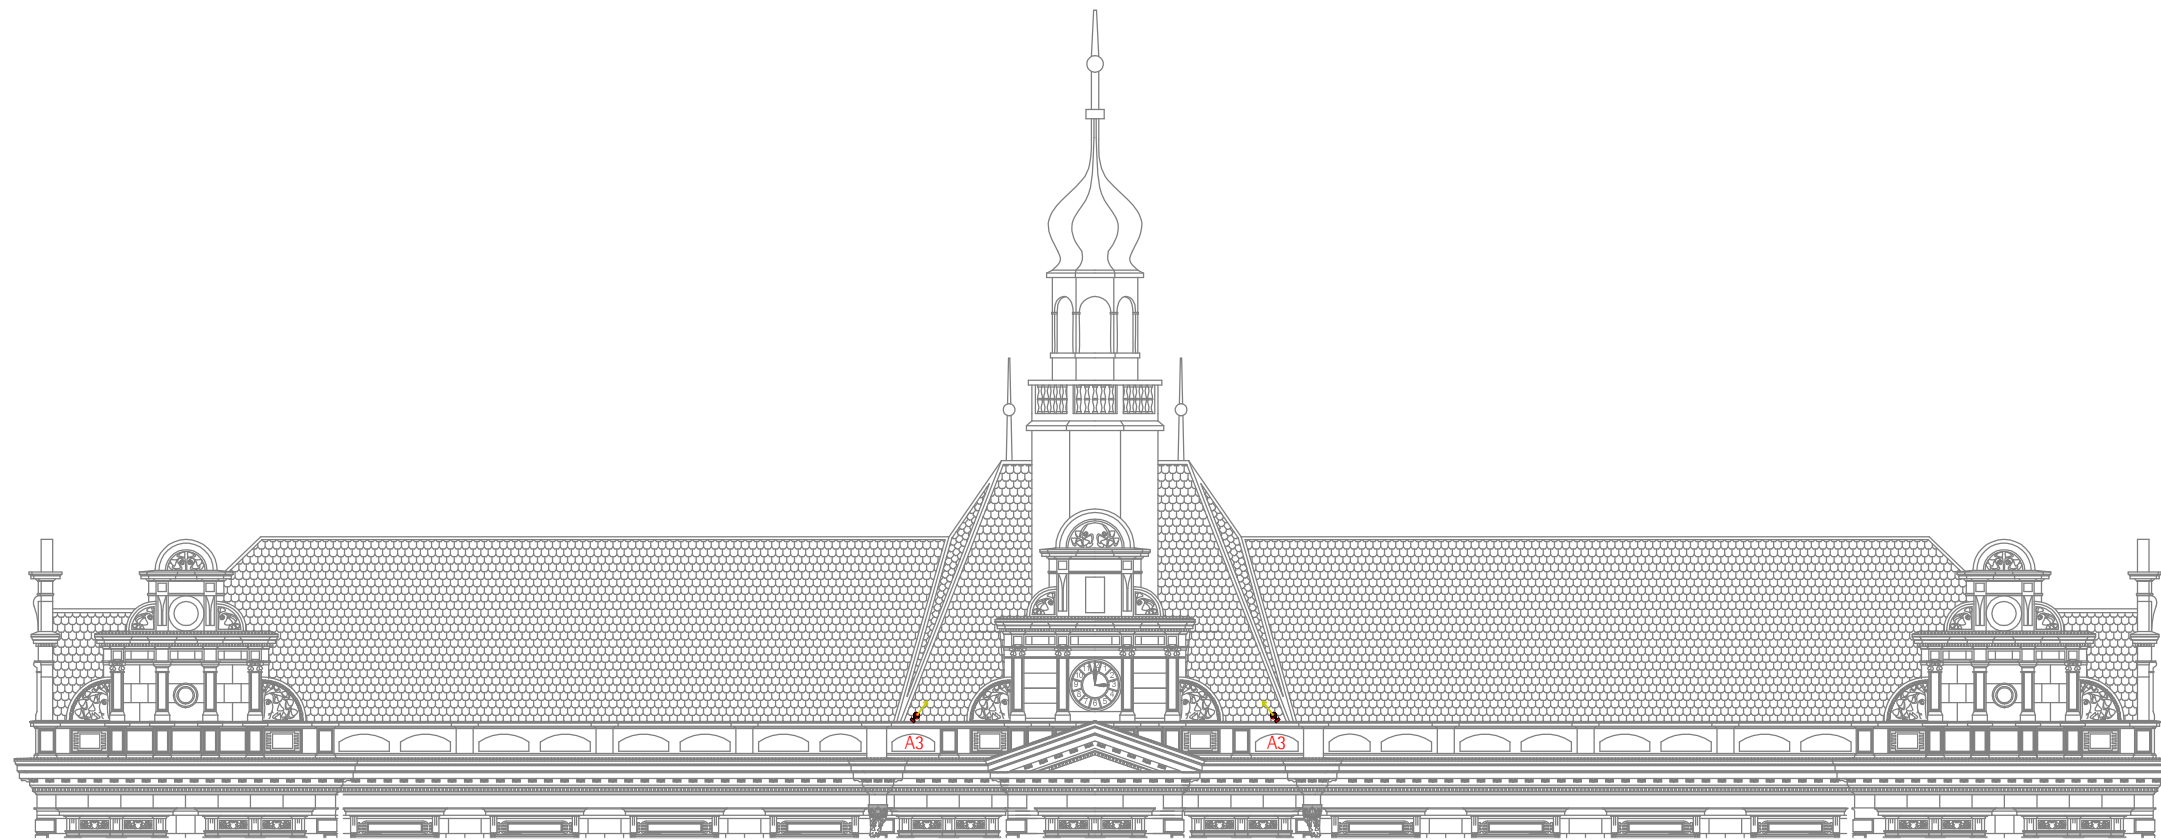

Pohled východní

Půdorys 1NP

LEGENDA SVÍTIDEL

	A1	Zapuštěné zemní LED svítidlo typu spotlight čočkový oprický projekční systém rotačně souměrná úzká světelná distribuce	LED 12W 1260lm 3000K teple bílá	
	A2	Zapuštěné zemní LED svítidlo typu spotlight čočkový oprický projekční systém rotačně souměrná úzká světelná distribuce	LED 18W 1890lm 3000K teple bílá	
	A3	Prisazený LED světlo typu spotlight čočkový oprický projekční systém rotačně souměrná úzká světelná distribuce	LED 18W 1890lm 3000K teple bílá	
	W1	Zapuštěné zemní LED svítidlo typu wallwasher, čočkový optický projekční systém, asymetrická světelná distribuce	LED 8W 840lm 3000K teple bílá	
	W2	Zapuštěné zemní LED svítidlo typu wallwasher, čočkový optický projekční systém, asymetrická světelná distribuce	LED 16W 1680lm 3000K teple bílá	

POZN.:

Zapuštěná zemní svítidla budou osazena v boxech a řádně oddrenážována. Jejich napájení bude zajištěno přes externí instalační krabici se zabezpečením dostatečného IP krytí pro provoz v zemině. Přesná pozice svítidel zejména A1 a A2 bude vycházet z provedené světelné zkoušky.

Přesná pozice prisazených fasádních světlometů A3 bude vycházet z možností vedení elektroinstalace v rámci stavby a bude respektovat charakter historické fasády.

Rozmístění svítidel - specifikace

Sales Scout number:	7700312961	Ordernumber:	scale:	the client must check drawings for compliance with site conditions
lighting designer:	R.Hudec	tel: +420 222 512 352		
draughts-person:	R.Hudec	tel: +420 222 512 352	file:	project: ZŠ Kmochova Kolin
date:	08.08.2016	name:	date:	
checked by:				
revision:				