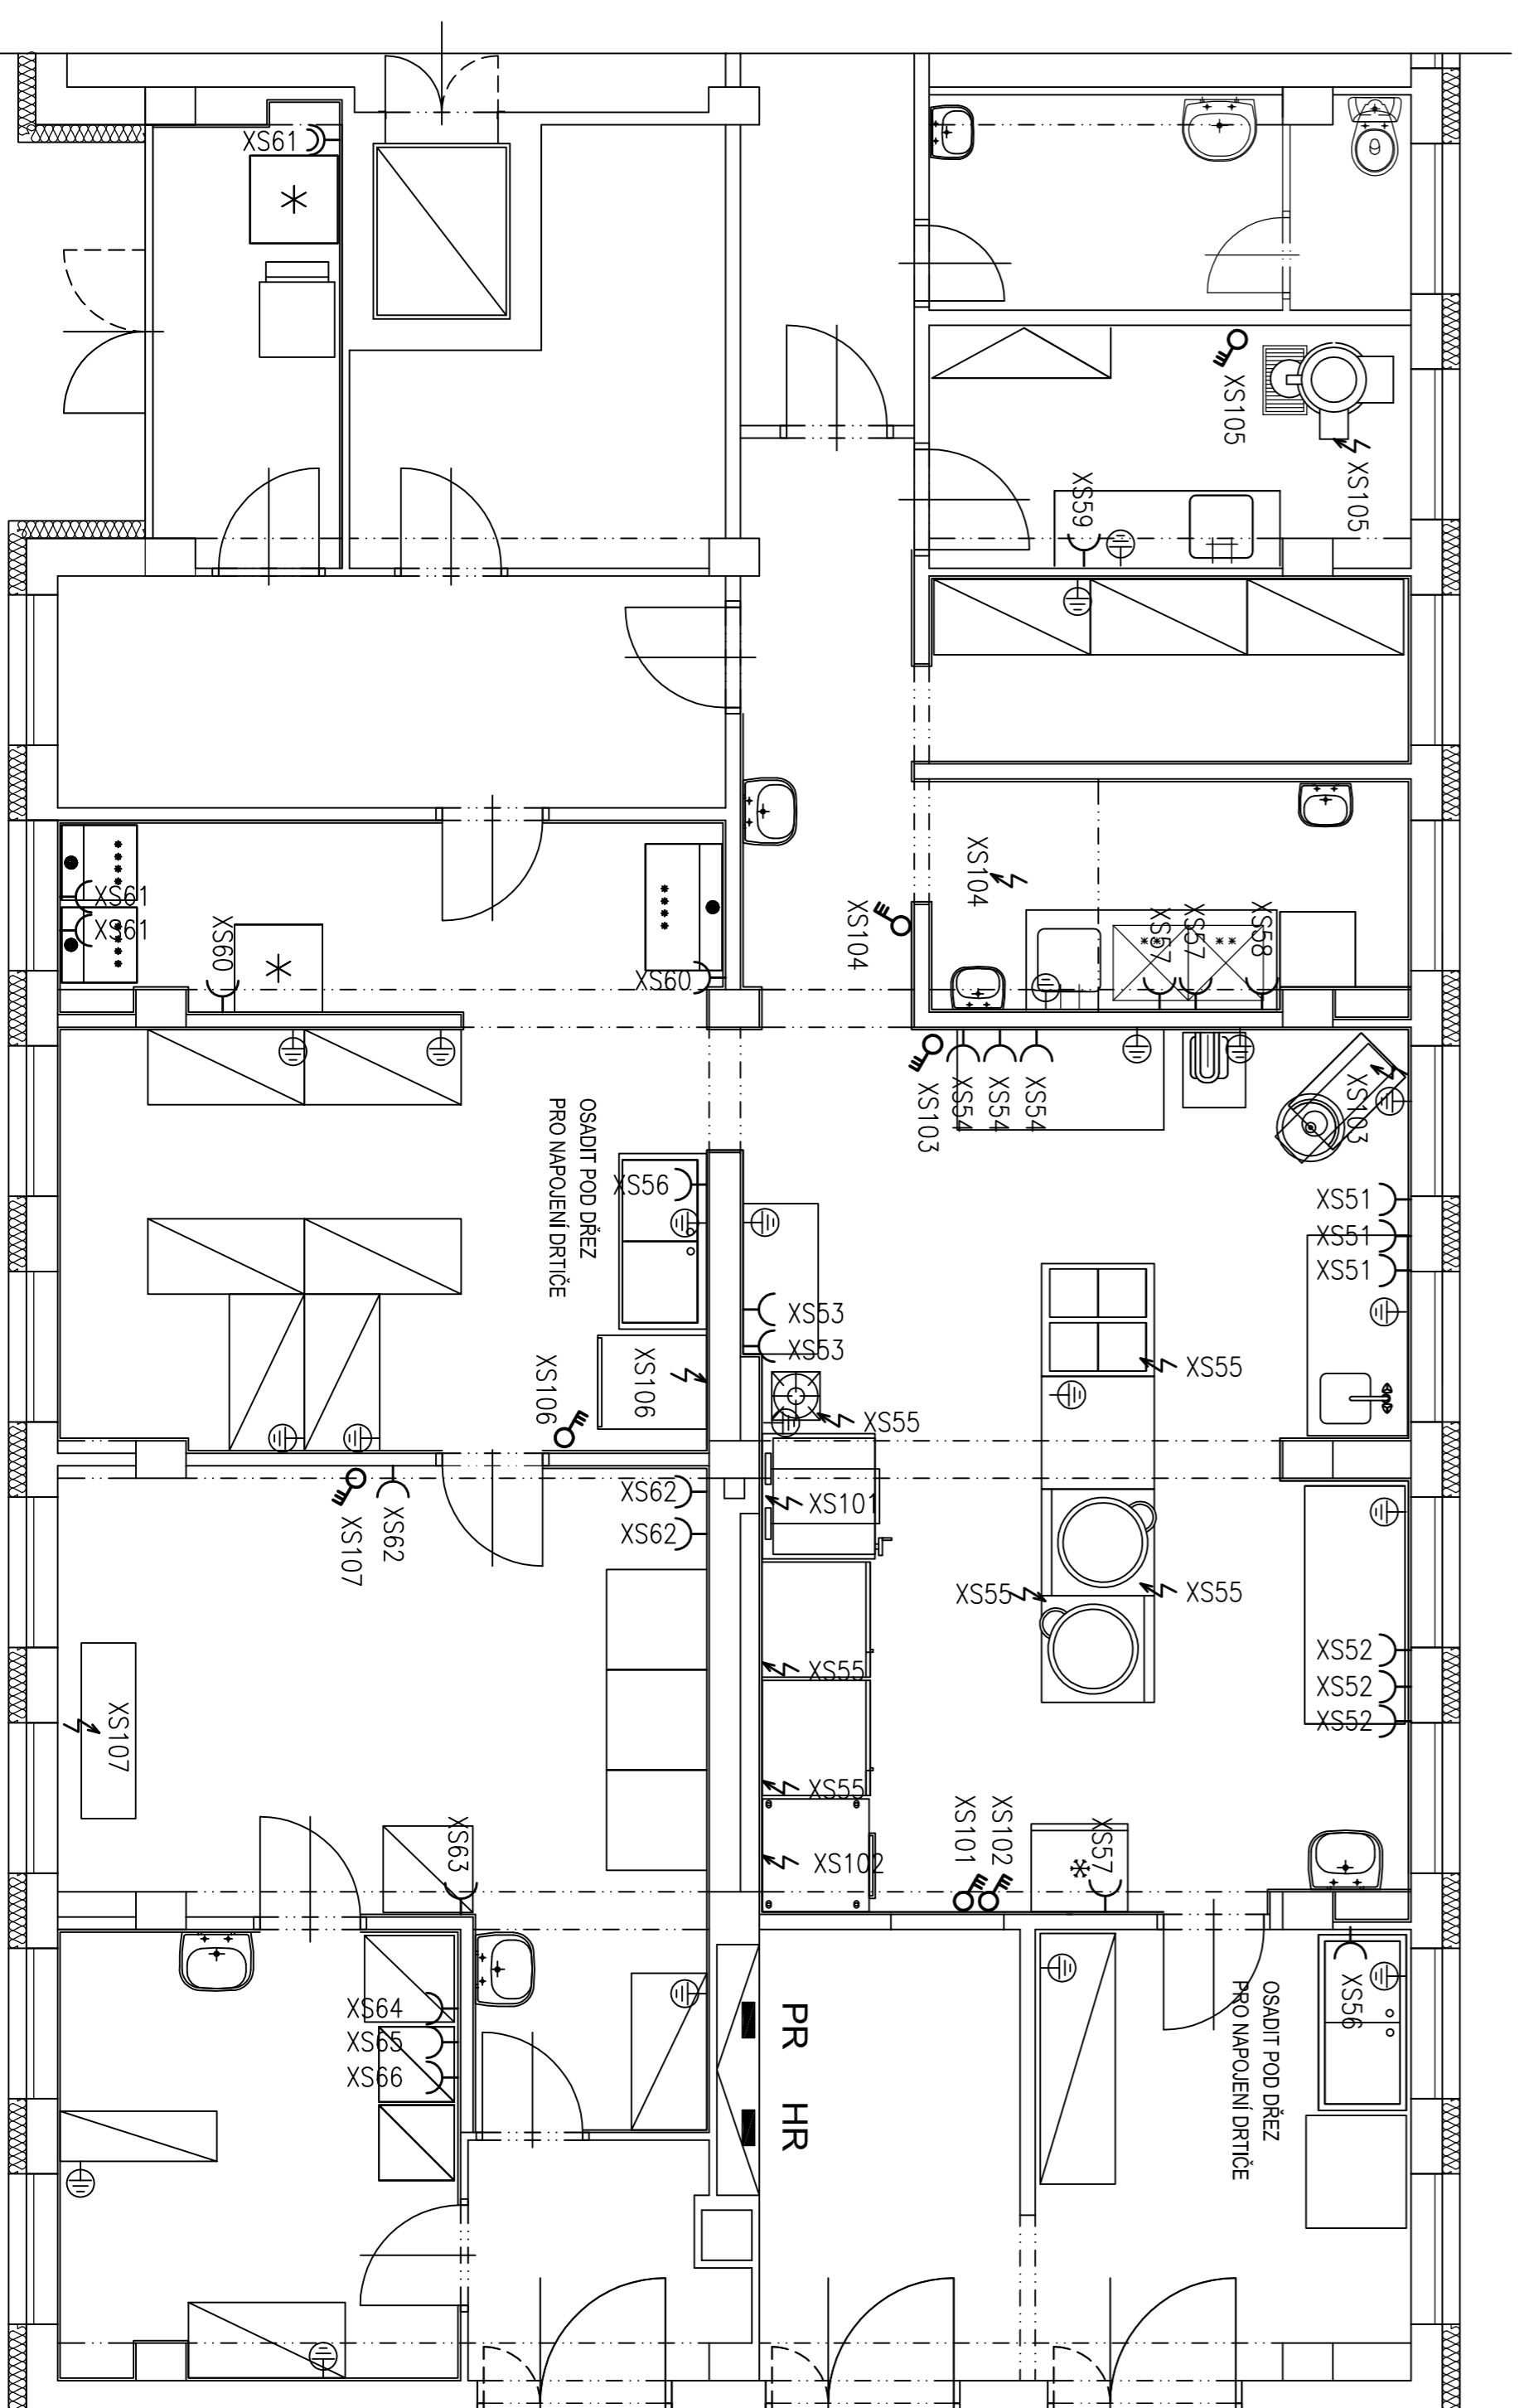

ZÁSUVKOVÝ OKRUH

Obrázek před NEM: Smečkové odpovídá od držitele a poskytovatele a  
 Platnost pro stavbu: Smečkové od 13.3.2010 - 3.3.2011  
 Smečkové: 3 + N + E; 50 Hz; 400 / 230 V; N - C - S III

LED SVĚTLIDLO ZÁŘIVKOVÉ 40W, IP 65

SVĚTLIDLO NOUZOVĚHO REŽIMU, 18 W

SPINAČ R.5, IP20, IP43

SPINAČ, IP20, IP43

SPINAČ, IP20, IP43

PŘEPÍNAČ, IP20, IP43

POHYBOVÝ SPINAČ

ZÁSUVKA 230V/16A, IP43

DVOUZÁSUVKA 230V/16A, IP20